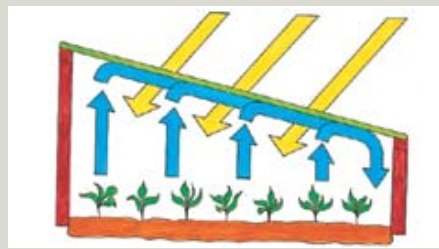

Material	PP-Spinnfaservlies. Schwarz.
Maß	50 m x 2 m

DELTA®-PVC-TEICHFOLIE

Material	PVC-Folie. Schilfgrün, regenerativ, UV-stabilisiert, unverrottbar im Erdreich, quellschweißbar.
Maße	Bei Dicke von ca. 0,5 mm: 25 m x 4 m, 25 m x 6 m. Bei Dicke von ca. 1,0 mm: 20 m x 4 m, 20 m x 6 m, 20 m x 8 m, 20 m x 10 m.
Sondermaß	Innerhalb von 10 Arbeitstagen kann die 1,0 mm dicke Folie in Breiten bis 20 m im 2-m-Raster und in Längen bis 25 m im 1-m-Raster konfektioniert werden.

Das ideale Programm für Hobbygärtner.

Schutz vor hoher Sonneneinstrahlung.

Spezieller „Anti-Tau-Effekt“.

Jederzeit stabiles Klima.

DELTA®-FOL SUV

DELTA®-WÄRMEFOLIE SUV

DELTA®-Gartenfolien ...

... streuen das Licht durch das Gittergewebe und schützen Pflanzen so vor hoher Sonneneinstrahlung.

... haben einen speziellen „Anti-Tau-Effekt“: Das Kondenswasser läuft gleichmäßig entlang der Innenflächen der Folien ab. Der lichtdurchlässige Wasserfilm ist ein entscheidendes Plus für die Pflanzen.